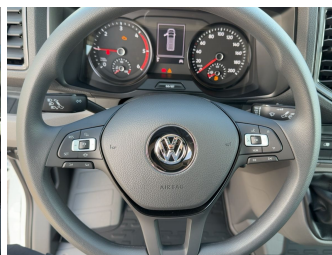

19% MwSt ausweisbar

Fahrzeugnummer T-WHS255-254

Schnellinformationen

Fahrzeugart	Tageszulassung	Klasse	Crafter
Kategorie	Transporter Kasten	Hubraum	1984 cm ³
Erstzulassung	06/2025	Außenfarbe	weiß
Laufleistung	90 km	Innenfarbe	Schwarz
Leistung	103 kW (140 PS)	Innenausstattung	Stoff
Kraftstoffart	Diesel		
Getriebe	Schaltgetriebe		

Autohaus Strobel GmbH
09153 / 92 65 0
info@auto-strobel.de

Umwelt und Normen

Fahrzeugausstattung

ABS	Abstandstempomat
Abstandswarner	Anhaengerkupplung
Anhaengerkupplung starr	Berganfahrassistent
Bordcomputer	ESP
Geschwindigkeitsbegrenzungsanlage	Klimaanlage
Klimaanlage	Multifunktionslenkrad
Nichtraucher Fahrzeug	Notbremsassistent
Notrufsystem	Pannenkitt
Reifen-sommerreifen	Schiebetür
Schiebetür rechts	Standheizung
Start Stop Automatik	Tagfahrlicht
Tempomat	Traktionskontrolle
Tuner oder Radio	Wegfahrsperr
Zentralverriegelung	dab-radio
elektrische Seitenspiegel	