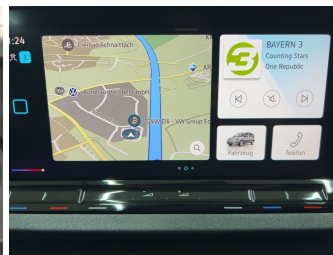

## Fahrzeugausstattung

ABS	Bordcomputer
Einparkhilfe	Einparkhilfe Sensoren hinten
Freisprecheinrichtung	Klimaanlage
Klimaanlage	Lichtsensor
Lordosenstütze	Metallic
Mittelarmlehne	Müdigkeitswarnsystem
Navigationssystem	Nichtraucher Fahrzeug
Reifen-sommerreifen	Schiebetür
Schiebetür beidseitig	Schiebetür links
Schiebetür rechts	Servolenkung
Start Stop Automatik	Tagfahrlicht
Touchscreen	Traktionskontrolle
Tuner oder Radio	Wegfahrsperr
Zentralverriegelung	dab-radio