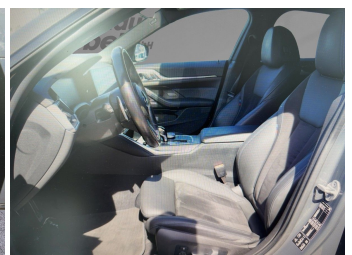

www.strobelkauftdeinauto.de

Wir bewerten Ihr Fahrzeug kostenlos
Geben Sie einfach Ihre Fahrzeug-Daten ein

1. 1 Fahrzeugdaten
2. 2 Kontaktdaten
3. 3 Bewertung

Autohaus Strobel GmbH
Kirschenleite 20 · 91220 Schnaittach · T. 09153/92650