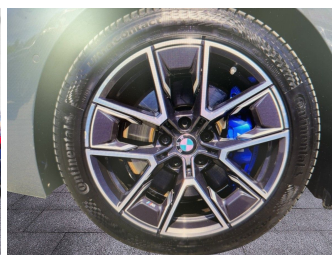

www.strobelkauftdeinauto.de

Wir bewerten Ihr Fahrzeug kostenlos
Geben Sie einfach Ihre Fahrzeug-Daten ein

1. 1 Fahrzeugdaten
2. 2 Kontaktdaten
3. 3 Bewertung

Autohaus Strobel GmbH
Kirschenleite 20 · 91220 Schnaittach · T. 09153/92650