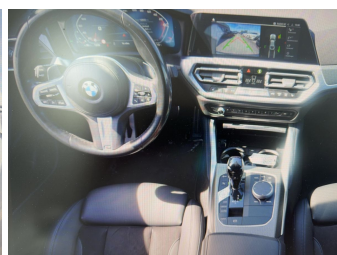

www.strobelkauftdeinauto.de

Wir bewerten Ihr Fahrzeug kostenlos
Geben Sie einfach Ihre Fahrzeug-Daten ein

1. 1 Fahrzeugdaten
2. 2 Kontaktdaten
3. 3 Bewertung

Autohaus Strobel GmbH
Kirschenleite 20 · 91220 Schnaittach · T. 09153/92650