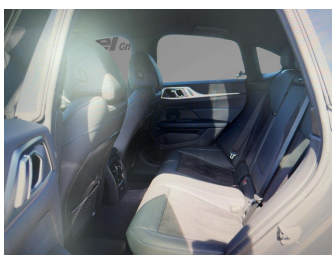

www.strobelkauftdeinauto.de

Wir bewerten Ihr Fahrzeug kostenlos
Geben Sie einfach Ihre Fahrzeug-Daten ein

1. 1 Fahrzeugdaten
2. 2 Kontaktdaten
3. 3 Bewertung

Autohaus Strobel GmbH
Kirschenleite 20 · 91220 Schnaittach · T. 09153/92650