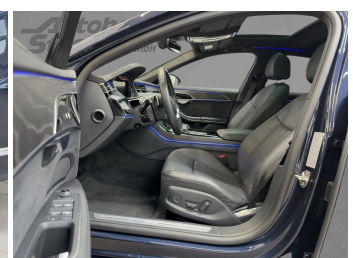

www.strobelkauftdeinauto.de

Wir bewerten Ihr Fahrzeug kostenlos
Geben Sie einfach Ihre Fahrzeug-Daten ein

1. 1 Fahrzeugdaten
2. 2 Kontaktdaten
3. 3 Bewertung

Autohaus Strobel GmbH
Kirschenleite 20 · 91220 Schnaittach · ☎ 09153/92650