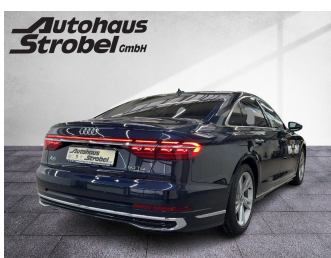

www.strobelkauftdeinauto.de

Wir bewerten Ihr Fahrzeug kostenlos
Geben Sie einfach Ihre Fahrzeug-Daten ein

1. 1 Fahrzeugdaten
2. 2 Kontaktdaten
3. 3 Bewertung

Autohaus Strobel GmbH
Kirschenleite 20 · 91220 Schnaittach · ☎ 09153/92650