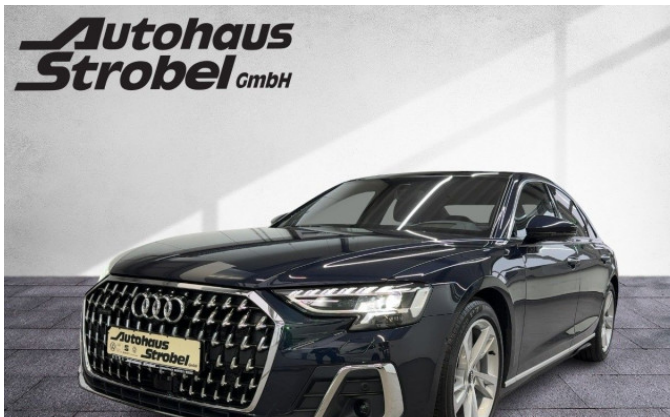

AUDI A8 3.0 V6 TDI Tiptronic Standh. Pano Navi LED-Matrix Park Ass.Autohaus Strobel GmbH
Kirschenleite 20 · 91220 Schnaittach · ☎ 09153/92650

Audi Gebrauchtwagen

Ehem. Neupreis*

136.583,-€

Ihre Ersparnis

62 %

Unser Angebotspreis:

61.490,-€

51.672,- € netto

19% MwSt ausweisbar

Fahrzeugnummer G11950-142

Schnellinformationen

Fahrzeugart	Gebrauchtfahrzeug	Klasse	A8
Kategorie	Limousine	Hubraum	2967 cm ³
Erstzulassung	06/2023	Außenfarbe	scdfdsfFirmamentblau Metallic
Laufleistung	42949 km	Innenfarbe	Schwarz
Leistung	210 kW (286 PS)	Innenausstattung	Leder
Kraftstoffart	Diesel		
Getriebe	Automatik		