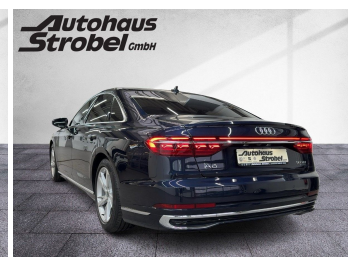

www.strobelkauftdeinauto.de

Wir bewerten Ihr Fahrzeug kostenlos
Geben Sie einfach Ihre Fahrzeug-Daten ein

1. 1 Fahrzeugdaten
2. 2 Kontaktdaten
3. 3 Bewertung

Autohaus Strobel GmbH
Kirschenleite 20 · 91220 Schnaittach · ☎ 09153/92650