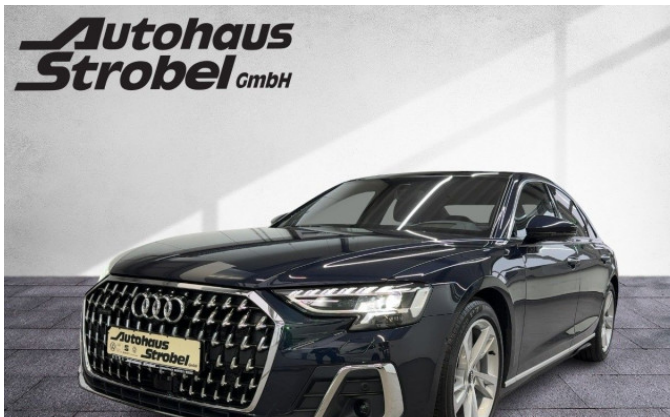

**AUDI A8 3.0 V6 TDI Tiptronic Standh. Pano Navi LED-Matrix Park Ass.**Autohaus Strobel GmbH  
Kirschenleite 20 · 91220 Schnaittach · ☎ 09153/92650

Audi Gebrauchtwagen

Ehem. Neupreis\*

**136.583,-€**

Ihre Ersparnis

**62 %**

Unser Angebotspreis:

**61.990,-€**

52.092,- € netto

19% MwSt ausweisbar

Fahrzeugnummer G11950-142

**Schnellinformationen**

Fahrzeugart	Gebrauchtfahrzeug	Klasse	A8
Kategorie	Limousine	Hubraum	2967 cm <sup>3</sup>
Erstzulassung	06/2023	Außenfarbe	blau
Laufleistung	42949 km	Innenfarbe	Schwarz
Leistung	210 kW (286 PS)	Innenausstattung	Leder
Kraftstoffart	Diesel		
Getriebe	Automatik		