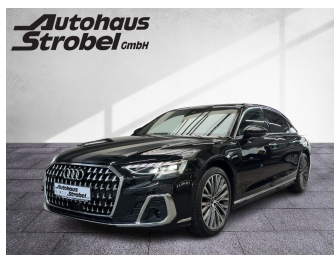

ABS	Abstandstempomat
Abstandswarner	Alarmanlage
Allradantrieb	Android auto
Apple carplay	Berganfahrassistent
Bluetooth	Bordcomputer
ESP	Einparkhilfe
Einparkhilfe Kamera	Einparkhilfe Sensoren hinten
Einparkhilfe Sensoren vorne	Einparkhilfe selbstlenkendes System
Fensterheber	Fernlichtassistent
Freisprecheinrichtung	Geschwindigkeitsbegrenzungsanlage
Innenspiegel automatisch abbl.	Kindersitzbefestigung
Klimaautomatik	Klimaautomatik 2 zonen
Klimaautomatik 4 zonen	Kurvenlicht
Led-Scheinwerfer	Led-Tagfahrlicht
Lederlenkrad	Leichtmetallfelgen
Lichtsensor	Lordosenstütze
Luftfederung	Massagesitz
Metallic	Mittelarmlehne
Multifunktionslenkrad	Musikstreaming integriert
Müdigkeitswarnsystem	Navigationssystem
Nichtraucher Fahrzeug	Notbremsassistent
Notrufsystem	Pannenkitt
Panorama Dach	Regensensor
Reifen-sommerreifen	Reifendruckkontrollsystem
Schaltwippen	Schiebedach
Servolenkung	Sitzbelüftung
Sitzheizung	Sitzheizung hinten
Soundsystem	Spurhalteassistent
Spurwechselassistent	Start Stop Automatik
Tagfahrlicht	Tempomat
Touchscreen	Traktionskontrolle
Tuner oder Radio	Tv
USB	Verkehrszeichenerkennung
Wegfahrsperr	Zentralverriegelung
ambientes Licht	beheizbares Lenkrad
blendfreies fernlicht (matrix)	dab-radio
einparkhilfe kamera 360	elektrische Heckklappe
elektrische Seitenspiegel	elektrische Sitzeinstellung
elektrische Sitzeinstellung hinten	head-up display
induktionsladen Smartphones	mp3 Schnittstelle
schlüssellose Zentralsverriegelung	volldigitales Kombiinstrument