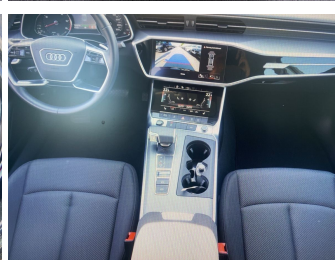

www.strobelkauftdeinauto.de

Wir bewerten Ihr Fahrzeug kostenlos
Geben Sie einfach Ihre Fahrzeug-Daten ein

1. 1 Fahrzeugdaten
2. 2 Kontaktdaten
3. 3 Bewertung

Autohaus Strobel GmbH
Kirschenleite 20 · 91220 Schnaittach · ☎ 09153/92650