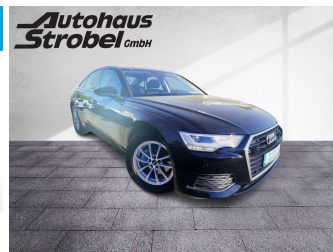

AUDI A6 35 2.0 TDI 35Autohaus Strobel GmbH
Kirschenleite 20 · 91220 Schnaittach · ☎ 09153/92650

Audi Gebrauchtwagen

Ehem. Neupreis*

56.711,-€

Ihre Ersparnis

30 %

Unser Angebotspreis:

39.900,-€

Differenzbesteuert gemäß §25a UStG

Fahrzeugnummer G0191-CDF

Schnellinformationen

Fahrzeugart	Gebrauchtfahrzeug	Klasse	A6
Kategorie	Limousine	Hubraum	1968 cm ³
Erstzulassung	02/2023	Außenfarbe	scdfdsfSchwarz
Laufleistung	84000 km	Innenfarbe	Andere
Leistung	120 kW (163 PS)	Innenausstattung	Stoff
Kraftstoffart	Diesel		
Getriebe	Automatik		

Autohaus Strobel GmbH
09153 / 92 65 0
info@auto-strobel.de**Umwelt und Normen**

Fahrzeugausstattung

ABS	Abstandstempomat
Abstandswarner	Bluetooth
Bordcomputer	ESP
Einparkhilfe	Einparkhilfe Sensoren hinten
Einparkhilfe Sensoren vorne	Fensterheber
Fernlichtassistent	Freisprecheinrichtung
Geschwindigkeitsbegrenzungsanlage	Innenspiegel automatisch abbl.
Kindersitzbefestigung	Klimaautomatik
Klimaautomatik 2 zonen	Klimaautomatik 4 zonen
Kurvenlicht	Led-Scheinwerfer
Led-Tagfahrlicht	Lederlenkrad
Leichtmetallfelgen	Lichtsensor
Mittelarmlehne	Multifunktionslenkrad
Navigationssystem	Nichtraucher Fahrzeug
Notbremsassistent	Notrufsystem
Pannenkitt	Reifen-sommerreifen
Reifendruckkontrollsystem	Schaltwippen
Servolenkung	Sitzheizung
Sprachsteuerung	Spurhalteassistent
Start Stop Automatik	Tagfahrlicht
Tempomat	Touchscreen
Traktionskontrolle	Tuner oder Radio
USB	Verkehrszeichenerkennung
Wegfahrsperr	Zentralverriegelung
beheizbares Lenkrad	dab-radio
elektrische Heckklappe	elektrische Seitenspiegel
induktionsladen Smartphones	mp3 Schnittstelle

www.strobelkauftdeinauto.de

Wir bewerten Ihr Fahrzeug kostenlos
Geben Sie einfach Ihre Fahrzeug-Daten ein

- 1 Fahrzeugdaten
- 2 Kontaktdaten
- 3 Bewertung

Autohaus Strobel GmbH
 Kirschenleite 20 · 91220 Schnaittach · ☎ 09153/92650