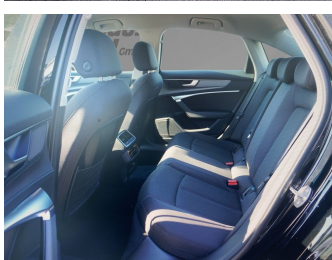

www.strobelkauftdeinauto.de

Wir bewerten Ihr Fahrzeug kostenlos
Geben Sie einfach Ihre Fahrzeug-Daten ein

1. 1 Fahrzeugdaten
2. 2 Kontaktdaten
3. 3 Bewertung

Autohaus Strobel GmbH
Kirschenleite 20 · 91220 Schnaittach · ☎ 09153/92650