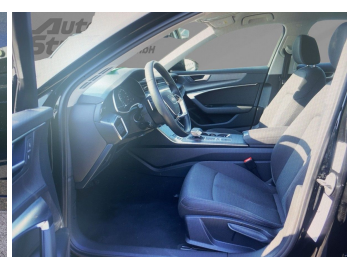

www.strobelkauftdeinauto.de

Wir bewerten Ihr Fahrzeug kostenlos
Geben Sie einfach Ihre Fahrzeug-Daten ein

1. 1 Fahrzeugdaten
2. 2 Kontaktdaten
3. 3 Bewertung

Autohaus Strobel GmbH
Kirschenleite 20 · 91220 Schnaittach · ☎ 09153/92650