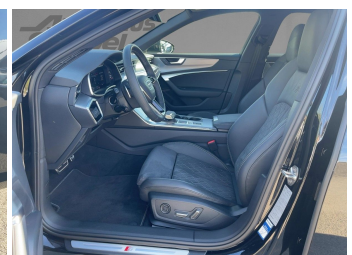

www.strobelkauftdeinauto.de

Wir bewerten Ihr Fahrzeug kostenlos!
Geben Sie einfach Ihre Fahrzeug-Daten ein

1. 1 Fahrzeugdaten
2. 2 Kontaktdaten
3. 3 Bewertung

Autohaus Strobel GmbH
Kirschenleite 20 - 91220 Schnaittach - T. 09153/92650