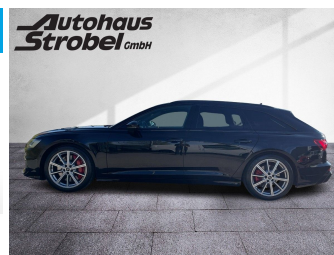

www.strobelkauftdeinauto.de

Wir bewerten Ihr Fahrzeug kostenlos!
Geben Sie einfach Ihre Fahrzeug-Daten ein

1. 1 Fahrzeugdaten
2. 2 Kontaktdaten
3. 3 Bewertung

Autohaus Strobel GmbH
Kirschenleite 20 - 91220 Schnaittach - T. 09153/92650