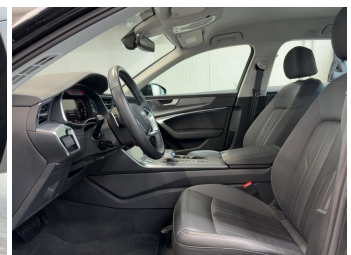

www.strobelkauftdeinauto.de

Wir bewerten Ihr Fahrzeug kostenlos!
Geben Sie einfach Ihre Fahrzeug-Daten ein

1. 1 Fahrzeugdaten
2. 2 Kontaktdaten
3. 3 Bewertung

Autohaus Strobel GmbH
Kirschenleite 20 · 91220 Schnaittach · ☎ 09153/92650