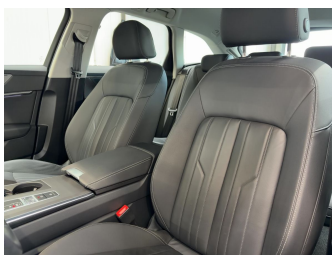

www.strobelkauftdeinauto.de

Wir bewerten Ihr Fahrzeug kostenlos!
Geben Sie einfach Ihre Fahrzeug-Daten ein

1. 1 Fahrzeugdaten
2. 2 Kontaktdaten
3. 3 Bewertung

Autohaus Strobel GmbH
Kirschenleite 20 · 91220 Schnaittach · ☎ 09153/92650