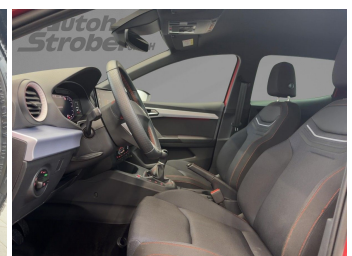

www.strobelkauftdeinauto.de

Wir bewerten Ihr Fahrzeug kostenlos
Geben Sie einfach Ihre Fahrzeug-Daten ein

1. 1 Fahrzeugdaten
2. 2 Kontaktdaten
3. 3 Bewertung

Autohaus Strobel GmbH
Kirschenleite 20 · 91220 Schnaittach · T. 09153/92650