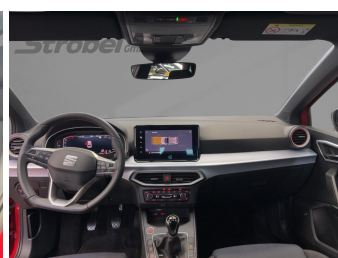

www.strobelkauftdeinauto.de

Wir bewerten Ihr Fahrzeug kostenlos
Geben Sie einfach Ihre Fahrzeug-Daten ein

1. 1 Fahrzeugdaten
2. 2 Kontaktdaten
3. 3 Bewertung

Autohaus Strobel GmbH
Kirschenleite 20 · 91220 Schnaittach · T. 09153/92650