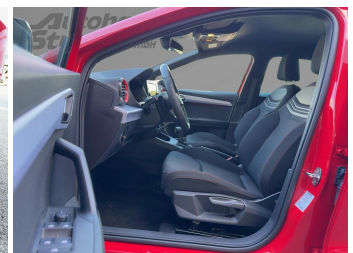

www.strobelkauftdeinauto.de

Wir bewerten Ihr Fahrzeug kostenlos!
Geben Sie einfach Ihre Fahrzeug-Daten ein

1. 1 Fahrzeugdaten
2. 2 Kontaktdaten
3. 3 Bewertung

Autohaus Strobel GmbH
Kirschenleite 20 · 91220 Schnaittach · ☎ 09153/92650