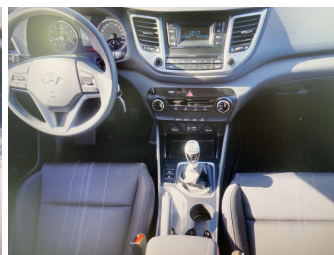

www.strobelkauftdeinauto.de

Wir bewerten Ihr Fahrzeug kostenlos!
Geben Sie einfach Ihre Fahrzeug-Daten ein

1. 1 Fahrzeugdaten
2. 2 Kontaktdaten
3. 3 Bewertung

Autohaus Strobel GmbH
Kirschenleite 20 · 91220 Schnaittach · T. 09153/92650