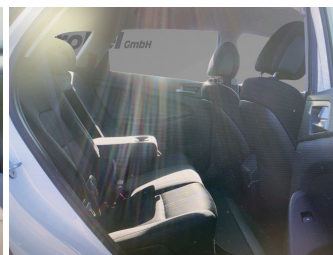

www.strobelkauftdeinauto.de

Wir bewerten Ihr Fahrzeug kostenlos!
Geben Sie einfach Ihre Fahrzeug-Daten ein

1. 1 Fahrzeugdaten
2. 2 Kontaktdaten
3. 3 Bewertung

Autohaus Strobel GmbH
Kirschenleite 20 · 91220 Schnaittach · T. 09153/92650